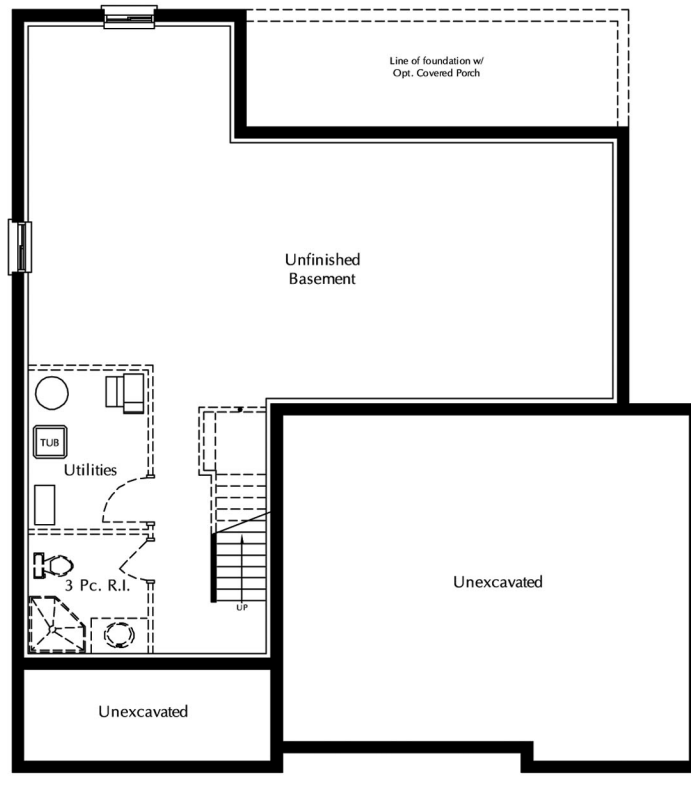

The  
**MUSKOKA**  
TWIN VILLA 2216 Sq.ft.

BASEMENT FLOOR PLAN

MAIN FLOOR PLAN

The  
**MUSKOKA**  
TWIN VILLA 2216 Sq.ft.