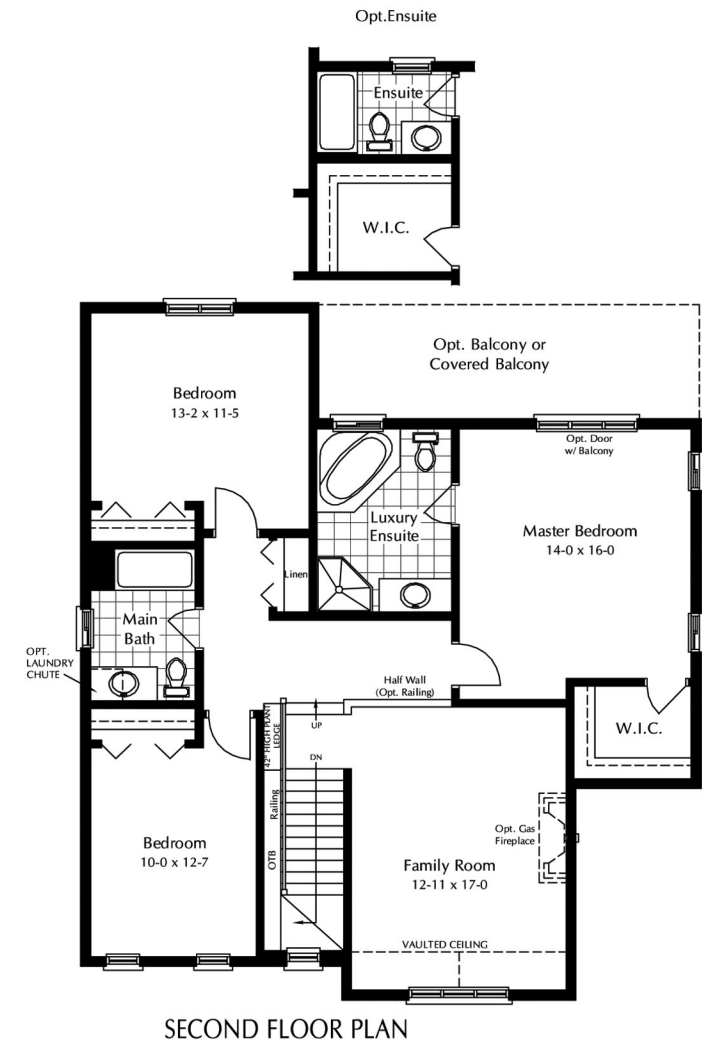

The  
**MUSKOKA**  
TWIN VILLA 2216 Sq.ft.

BASEMENT FLOOR PLAN

MAIN FLOOR PLAN

The  
**MUSKOKA**  
TWIN VILLA 2216 Sq.ft.