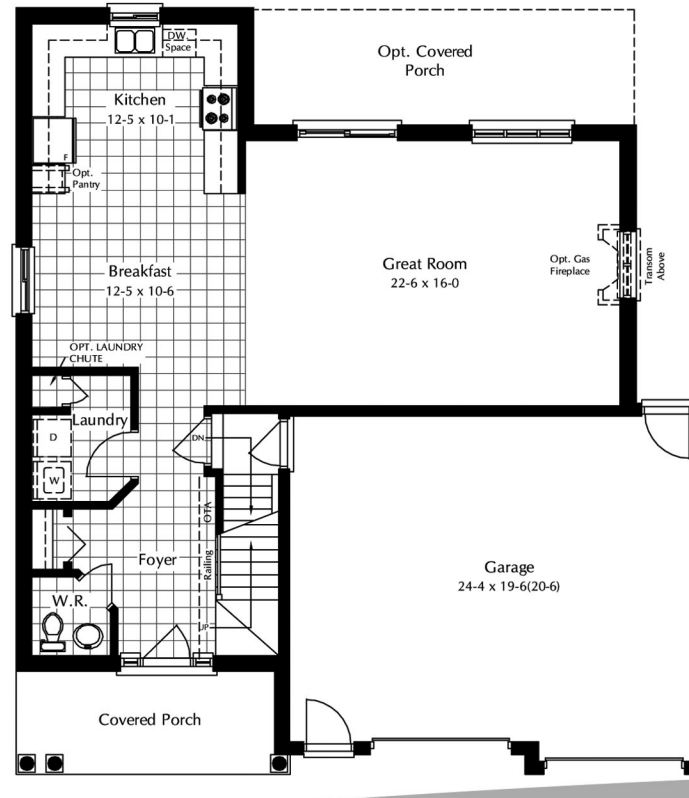

The  
**MUSKOKA**  
TWIN VILLA 2216 Sq.ft.

BASEMENT FLOOR PLAN

MAIN FLOOR PLAN

The  
**MUSKOKA**  
TWIN VILLA 2216 Sq.ft.